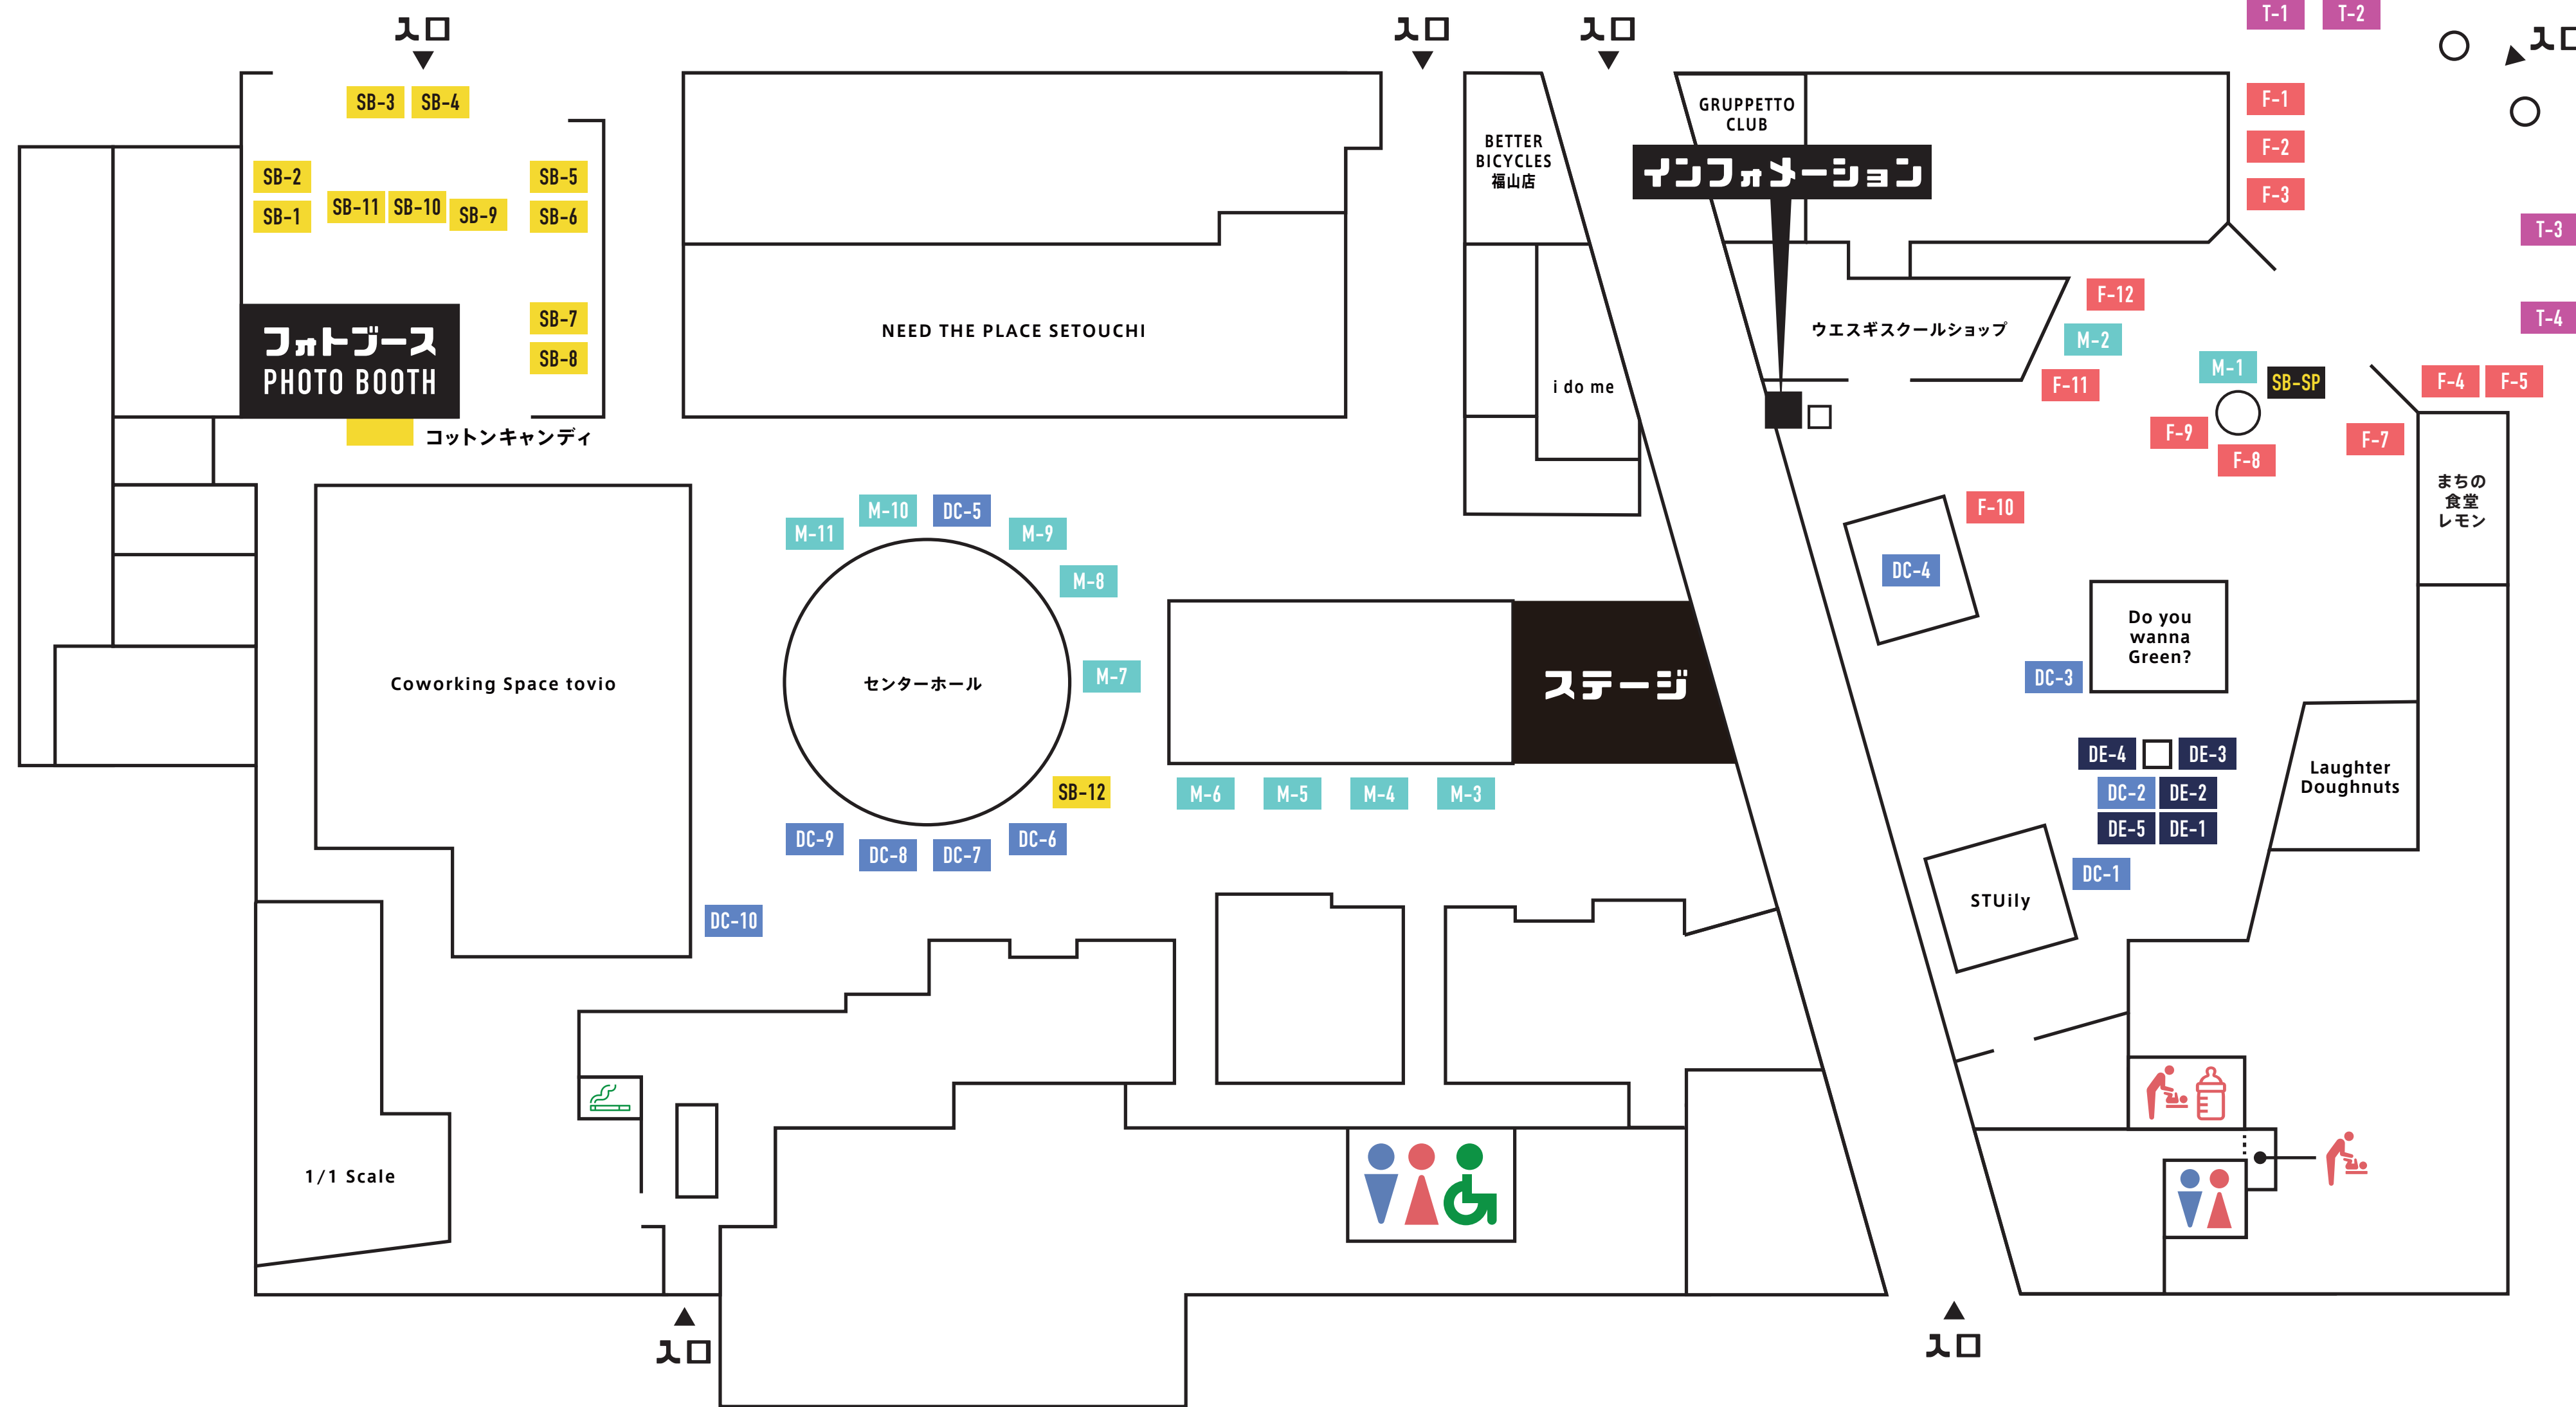

little wonder department

food

フード

- F-1 ふくのやま餃子
- F-2 SAPO
- F-3 ベトナムゴハン アンバー
- F-4 福山焼きそば 村かず
- F-5 から揚げ 陣鶏
- F-7 灯's Bar
- F-8 ANCHOR HOTEL FUKUYAMA
- F-9 3porcellini ~3びきのこぶた~
- F-10 伊丹産業
- F-11 はらべこや
- F-12 ぐうぐう食堂

truck

トラック

- T-1 LCMcafe
- T-2 Happy Kitchen
- T-3 HOTDOG PARKING
- T-4 おむすび屋ええぶに

marche

マルシェ

- M-1 SMILE-LABO HIROSHIMA
- M-2 コノヘン
- M-3 shiroka
- M-4 iiilo
- M-5 Atelier iL
- M-6 koha
- M-7 バルーンショップ pokomoko
- M-8 A modo MIO
- M-9 kanon.
- M-10 -AMUMY-
- M-11 アロマテラピー et toi

denim

デニム

- DE-1 有限会社アルファ企画
- DE-2 福山シティフィットボールクラブ
- DE-3 ボタン取り付け体験
- DE-4 PooLoce
- DE-5 HITOTOITO FAMILY

little wonder department

food

フード

- F-1 TAKAHASHI SHOUTEN。。
- F-2 踊るタコライス
- F-3 ベトナムゴハン アンバー
- F-4 福山焼きそば 村かず
- F-5 から揚げ 陣鶏
- F-6 pizza amore NAKADAYA
- F-7 灯's Bar
- F-8 Coq au pain
- F-9 台湾の台所
- F-10 伊丹産業
- F-11 はらべこや
- F-12 ぐうぐう食堂
- F-13 ロケット といとおかし

truck

トラック

- T-1 LCMcafe
- T-2 NICO KITCHEN
- T-3 HOTDOG PARKING
- T-4 おむすび屋えぶに

marche

マルシェ

- M-2 コノヘン
- M-3 shiroka
- M-4 iiilo
- M-5 Atelier iL
- M-6 koha
- M-7 バルーンショップ pokomoko
- M-8 Kitai/20200920
- M-9 milum
- M-10 -AMUMY-
- M-11 hap@aki
- M-12 MAmaNA*