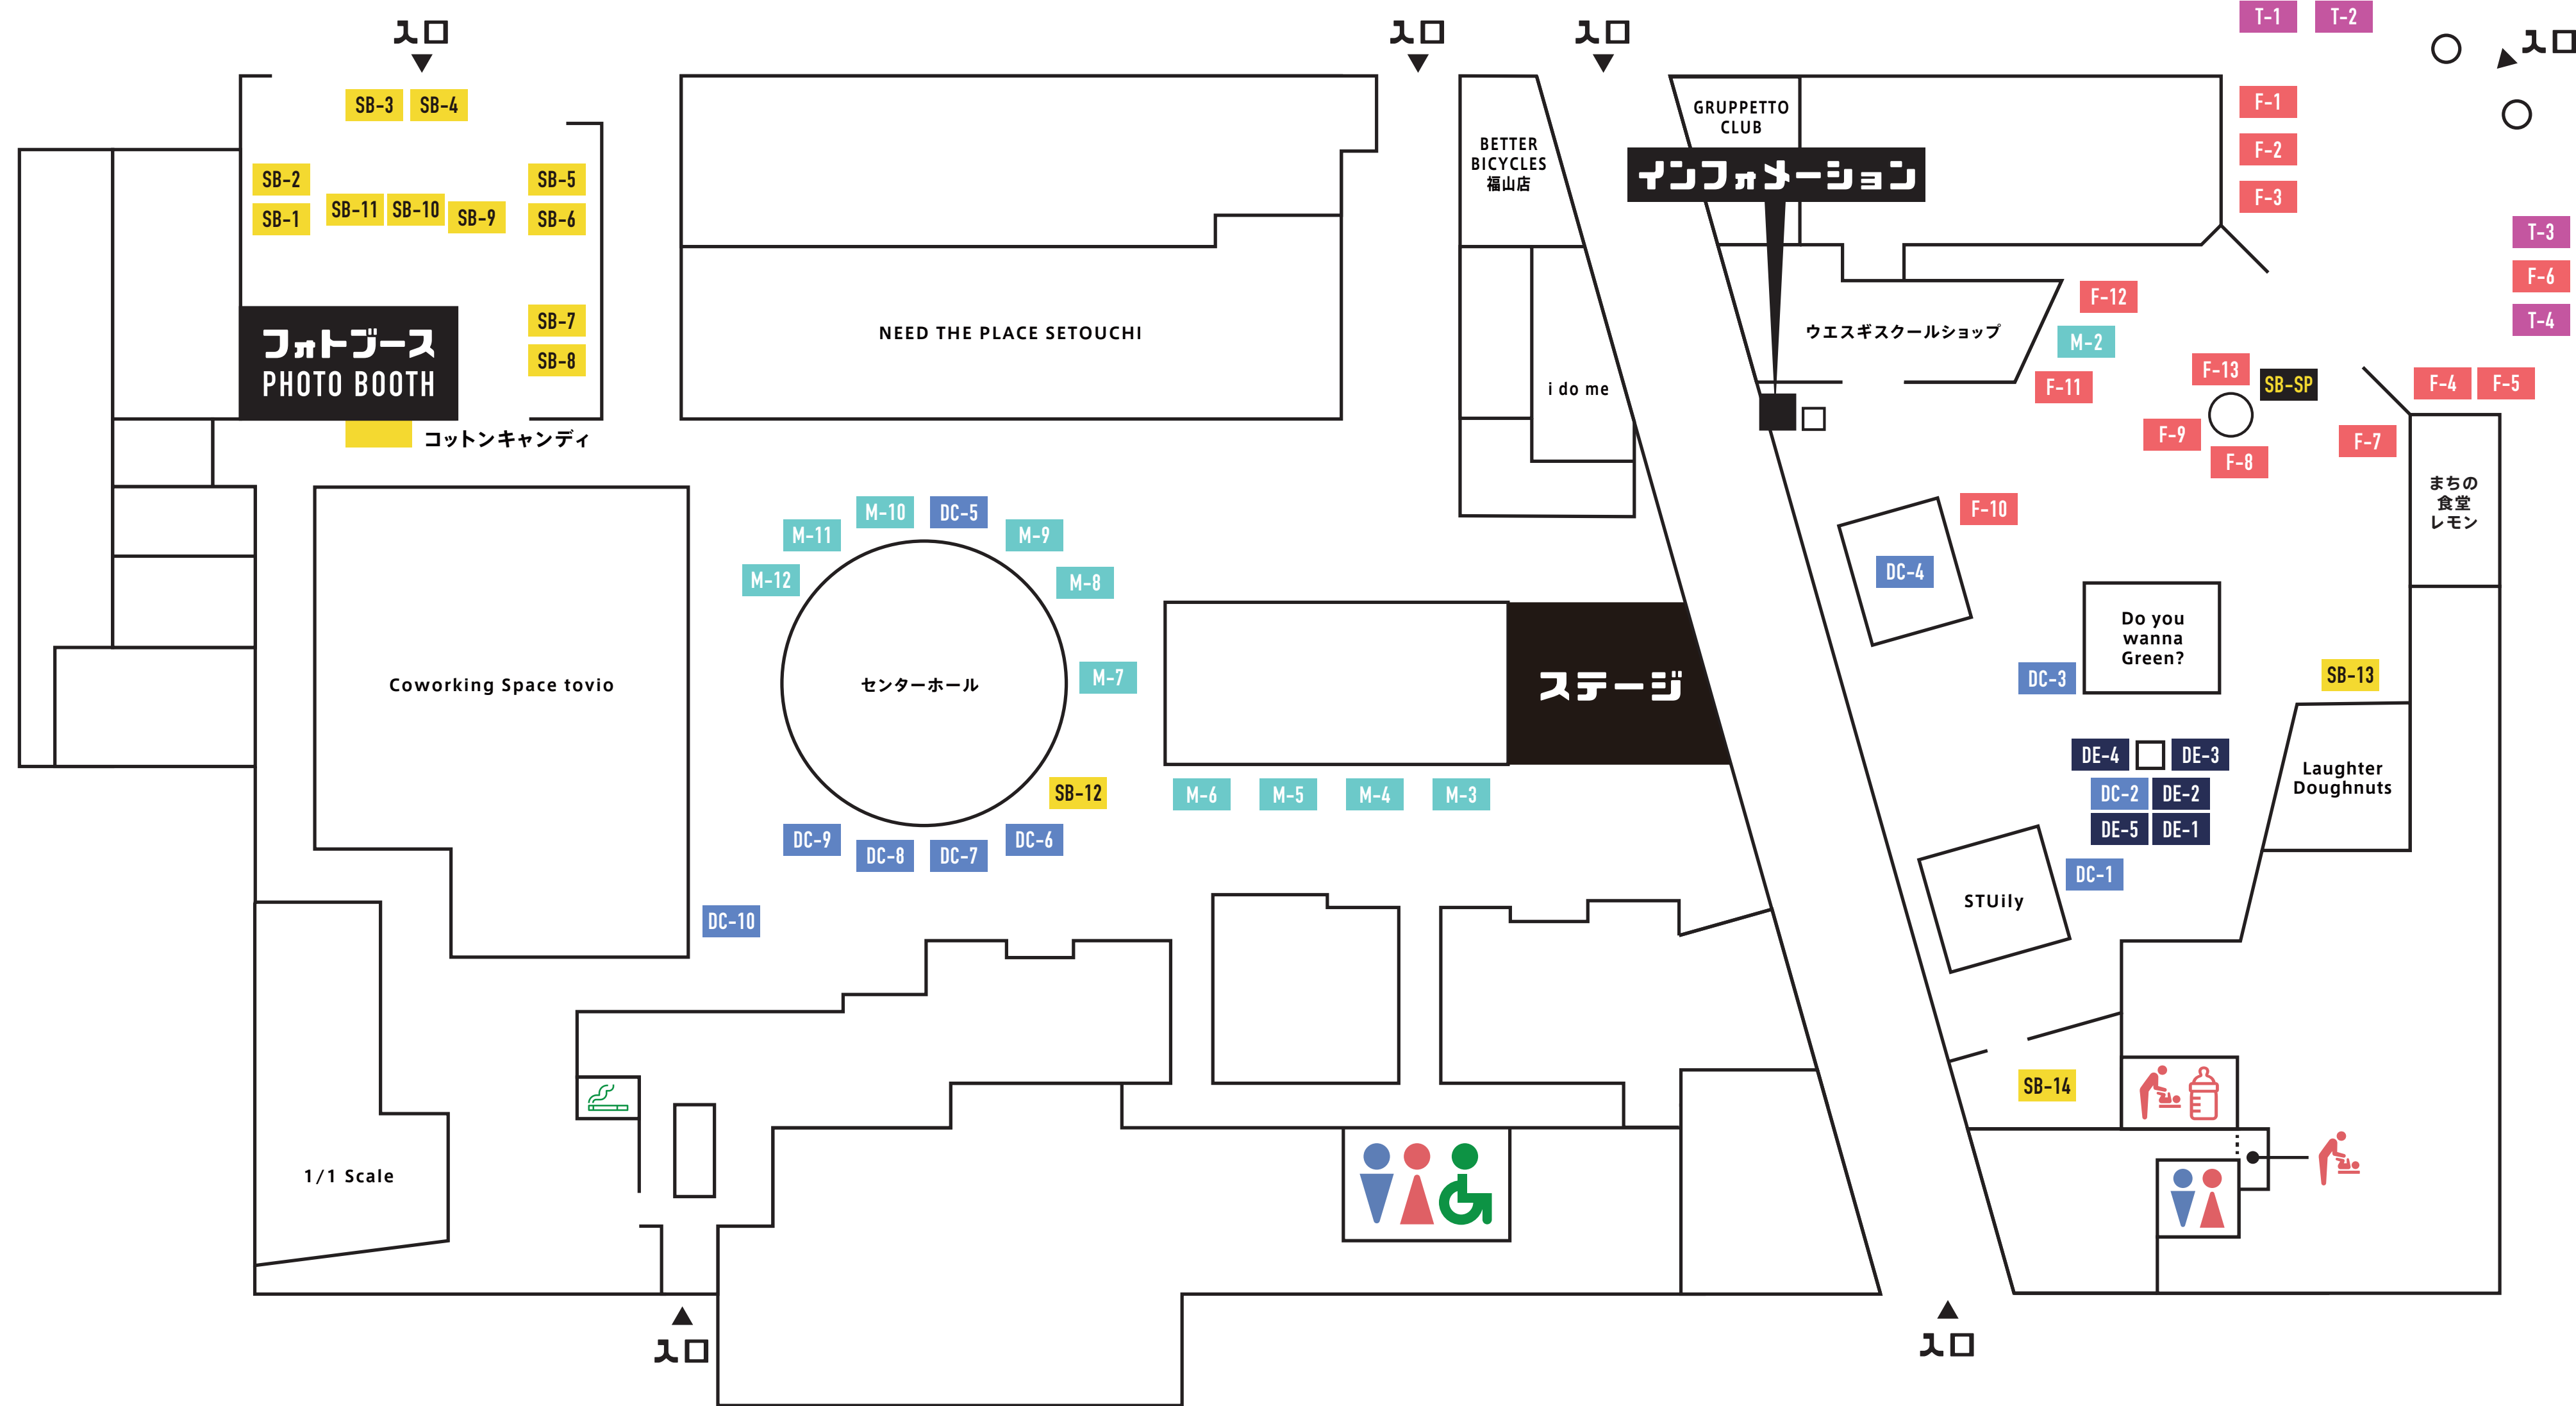

little wonder department

food

フード

- F-1 ふくのやま餃子
- F-2 SAPO
- F-3 ベトナムゴハン アンバー
- F-4 福山焼きそば 村かず
- F-5 から揚げ 陣鶏
- F-7 灯's Bar
- F-8 ANCHOR HOTEL FUKUYAMA
- F-9 3porcellini ~3びきのこぶた~
- F-10 伊丹産業
- F-11 はらべこや
- F-12 ぐうぐう食堂

truck

トラック

- T-1 LCMcafe
- T-2 Happy Kitchen
- T-3 HOTDOG PARKING
- T-4 おむすび屋ええぶに

marche

マルシェ

- M-1 SMILE-LABO HIROSHIMA
- M-2 コノヘン
- M-3 shiroka
- M-4 iiilo
- M-5 Atelier iL
- M-6 koha
- M-7 バルーンショップ pokomoko
- M-8 A modo MIO
- M-9 kanon.
- M-10 -AMUMY-
- M-11 アロマテラピー et toi

denim

デニム

- DE-1 有限会社アルファ企画
- DE-2 福山シティフィットボールクラブ
- DE-3 ボタン取り付け体験
- DE-4 PooLoce
- DE-5 HITOTOITO FAMILY

little wonder department

food

フード

- F-1 TAKAHASHI SHOUTEN。。
- F-2 踊るタコライス
- F-3 ベトナムゴハン アンバー
- F-4 福山焼きそば 村かず
- F-5 から揚げ 陣鶏
- F-6 pizza amore NAKADAYA
- F-7 灯's Bar
- F-8 Coq au pain
- F-9 台湾の台所
- F-10 伊丹産業
- F-11 はらべこや
- F-12 ぐうぐう食堂
- F-13 ロケット といとおかし

truck

トラック

- T-1 LCMcafe
- T-2 NICO KITCHEN
- T-3 HOTDOG PARKING
- T-4 おむすび屋えぶに

marche

マルシェ

- M-2 コノヘン
- M-3 shiroka
- M-4 iiilo
- M-5 Atelier iL
- M-6 koha
- M-7 バルーンショップ pokomoko
- M-8 Kitai/20200920
- M-9 milum
- M-10 -AMUMY-
- M-11 hap@aki
- M-12 MAmaNA*